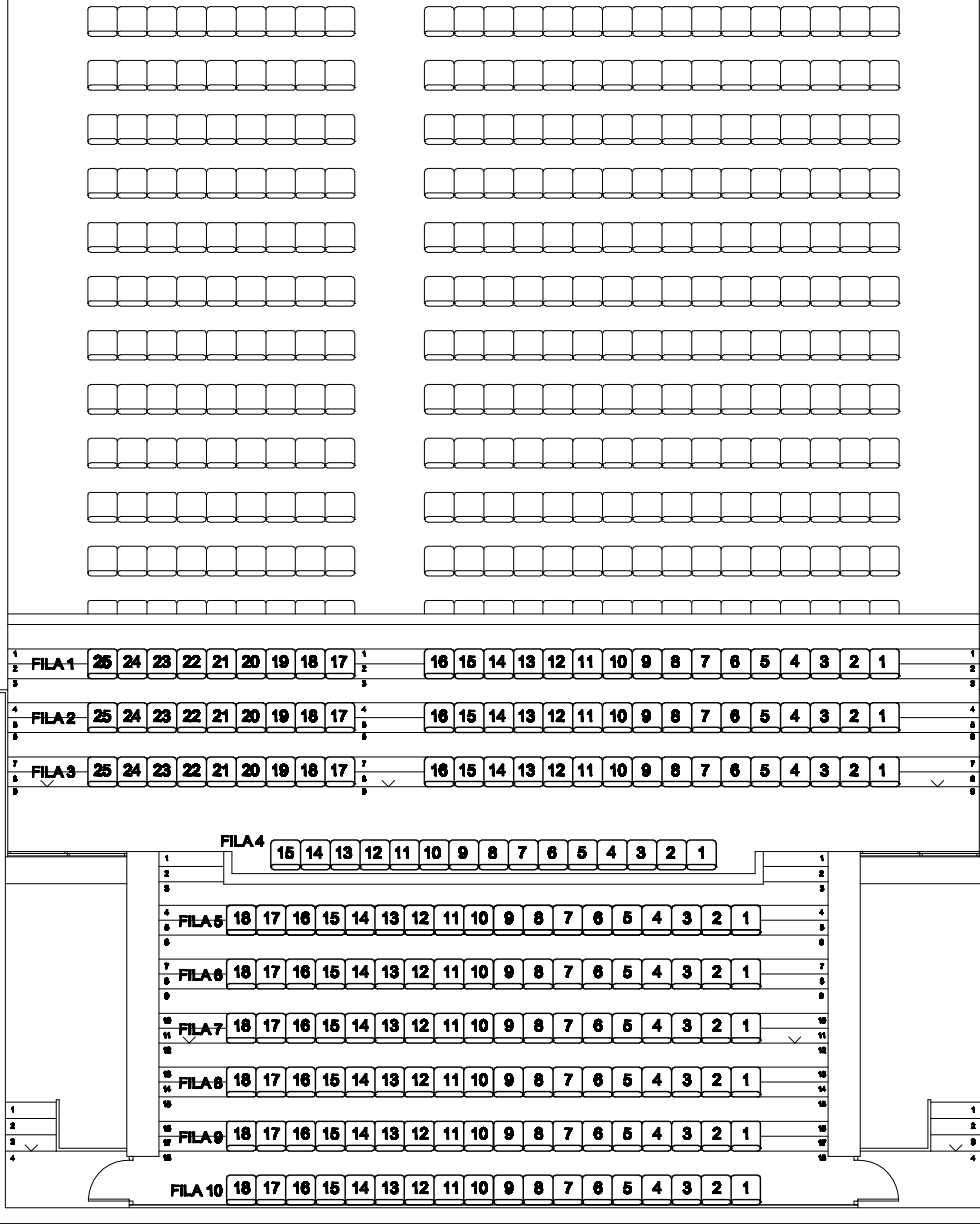

ESCENARIO

FOSO DE ESCENA

BUTACAS DE ANFITEATRO